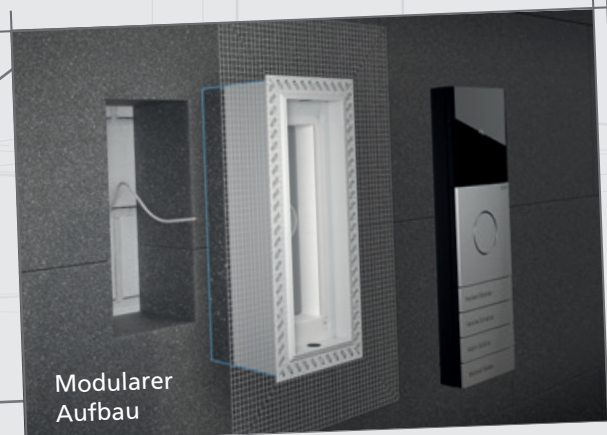

Modularer Aufbau