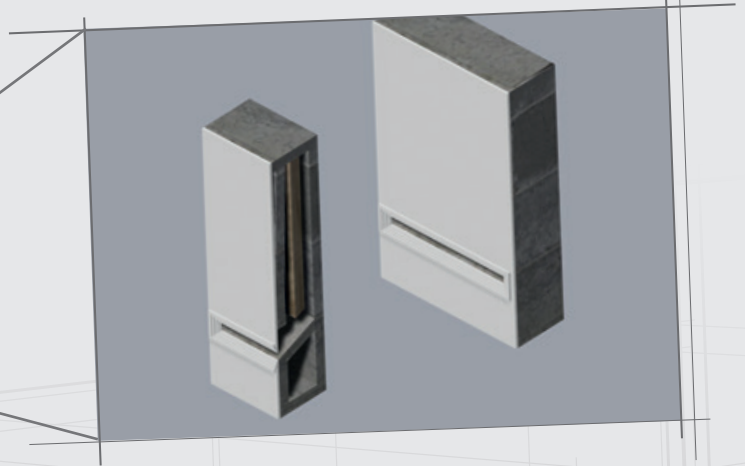

MENSCH & TIER IM EINKLANG SCHUTZ DER ARTEN EINFACH INTEGRIERT

Nachhaltigere Fassadengestaltung trägt auch zum Schutz von Tierarten bei. Dezent gestaltete Nistkästen im WDV-System bewahren die Lebensräume verschiedener Arten, wie beispielsweise

Mehlschwalben oder Fledermäuse, ohne dass es zu Beschädigungen oder Beeinträchtigungen der Dämmleistung an der Fassade kommen kann.