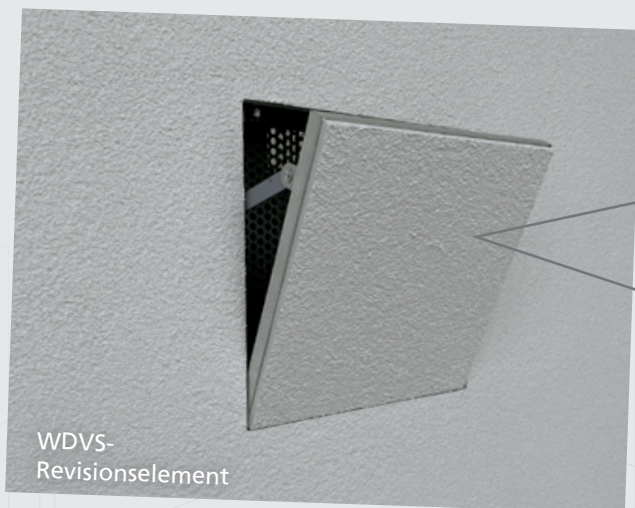

Dabei handelt es sich um gebäudeintegrierte Solarmodule, die zur Erzeugung von erneuerbaren Energien ihren Beitrag auch zur Heizwärme leisten können.

GEWERKEÜBERGREIFENDE LÖSUNGEN AN ALLES GEDACHT?

Durch die Nachverdichtung im Städtebau ist das Planen und Bauen geprägt von optimaler Flächenausnutzung. Aufgestockte Dachgeschosswohnungen mit zugehörigen Dachterrassen auf Flachdächern benötigen in der Regel eine in das WDV-System integrierte Entwässerung.

Die integrierten Meffert WDV-System-Wanddurchführungen vereinfachen auch das Planen von Notentwässerungen bei innenliegenden Balkonen. Die Elemente sind nach individuellen Abmessungen in nahezu allen Dämmstoffarten lieferbar.

Regenfallrohr

Dämmelement zur
Integration von
Installationen in WDVS

WDVS-
Revisionselement

CLEVER GELÖST SICHER UND SAUBER IM WDV-SYSTEM INTEGRIERT

Architektonisch wird es immer beliebter, Ver- und Entsorgungsleitungen in das Dämmsystem zu integrieren. Die Meffert AG bietet heute schon eine Vielzahl an individuellen Lösungen für z. B. Regenfallrohre, Kabel- und Versorgungsschächte.

Vervollständig wird der Systemgedanke durch rauchdicht schließende Revisionsmodule, welche Wartungsarbeiten ermöglichen und die Oberfläche optisch kaum beeinträchtigen.

BEGRÜNTE FASSADEN WENN FASSADEN ZUM LEBEN ERWACHEN